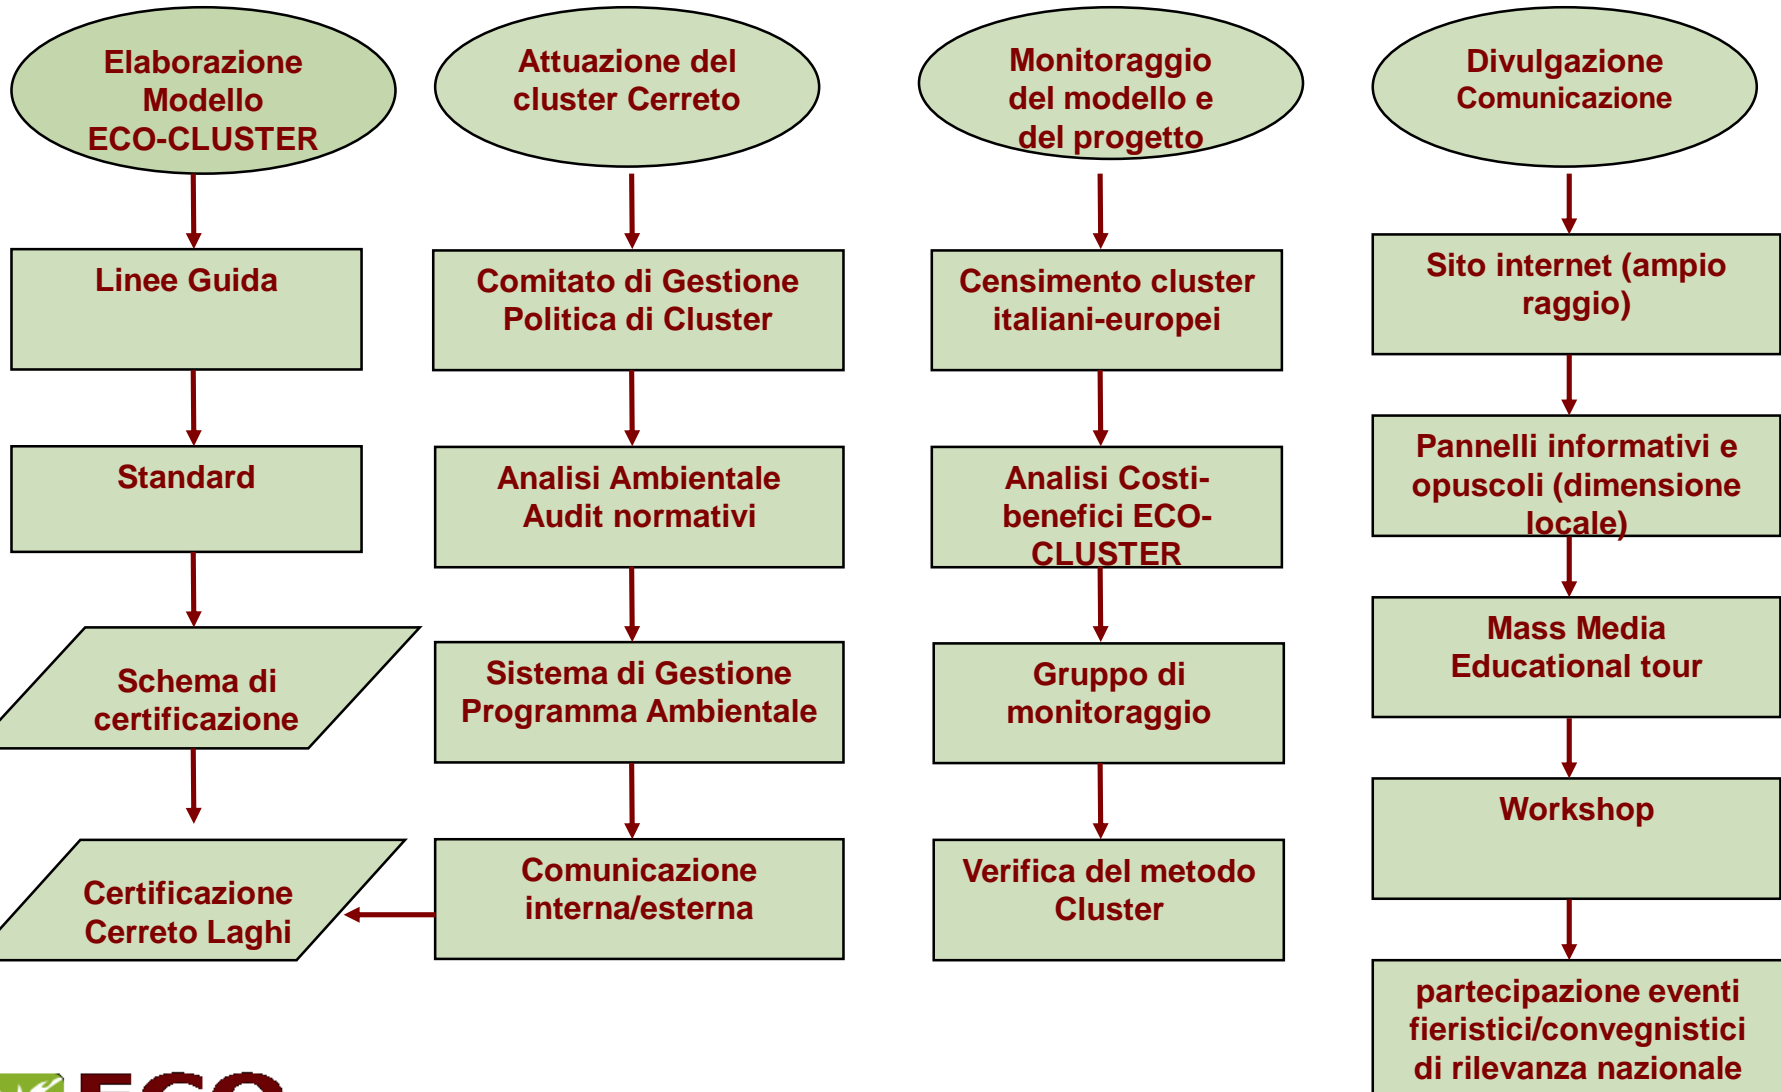

Comune di Collagna

CCFS Soc. Coop.

Istituto Delta Ecologia Applicata Srl

Certiquality Srl

IL PROGETTO LIFE + ECO-CLUSTER

FAQ

CHE CAVOLO CENTRA IL CERRETO CON IL PARCO?

A CHE C... SERVE STO PROGETTO?

MA KE RAZZA DI AZIONI CI HA PORTATO?

Gira e rigira, dopo varie evoluzioni, da Reggio a Cervarezza, Ligonchio e Sassalbo, il parco è sbarcato al Cerreto (stazione da sci ipertradizionale) e ci è arrivato col suo progetto + stravagante...L'ECOCLUSTER che ancora adesso non ho capito bene cos'è... Poi al Cerreto, sempre sotto l'H2O, sono arrivate altre robe strane, tipo: il mondiale del fungo e quei pazzi di instagram

IL PROGETTO LIFE + ECO-CLUSTER

IL PROGETTO LIFE + ECO-CLUSTER

Dimensione europea

Dimensione locale

IL PROGETTO LIFE + ECO-CLUSTER

Dimensione europea:

- Programma ECAP per le PMI
- Modello di gestione ambientale di cluster replicabile e trasferibile;
- Diffusione e scambio di buone pratiche in ambito di turismo sostenibile e gestione urbana;
- Collaborazione tra pubblico e privato per migliorare la gestione ambientale di un territorio

Dimensione locale:

- Applicare il modello al cluster “Cerreto”
- Tutelare e valorizzare le risorse ambientali, i beni naturalistici e le tradizioni locali ai fini di uno sviluppo turistico sostenibile;
- Creare le sinergie tra amministrazioni e operatori per migliorare la gestione del territorio