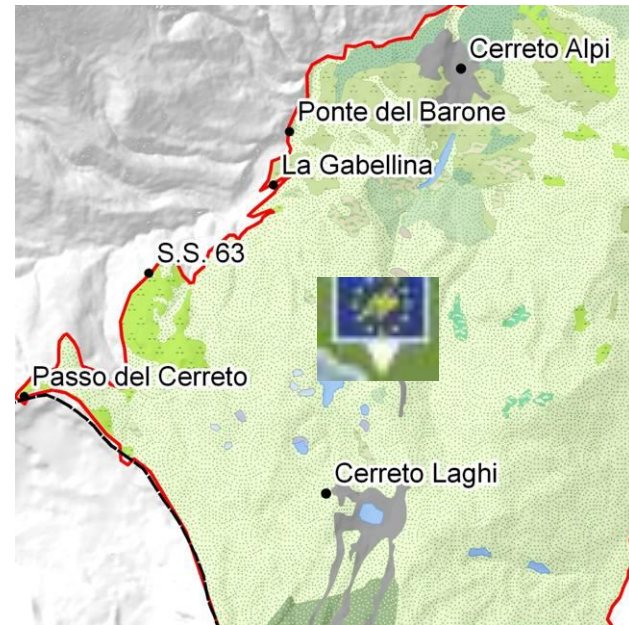

MA KE RAZZA DI AZIONI CI HA PORTATO?

Gira e rigira, dopo varie evoluzioni, da Reggio a Cervarezza, Ligonchio e Sassalbo, il parco è sbarcato al Cerreto (stazione da sci ipertradizionale) e ci è arrivato col suo progetto + stravagante...L'ECOCLUSTER che ancora adesso non ho capito bene cos'è... Poi al Cerreto, sempre sotto l'H2O, sono arrivate altre robe strane, tipo: il mondiale del fungo e quei pazzi di instagram

IL PROGETTO LIFE + ECO-CLUSTER

IL PROGETTO LIFE + ECO-CLUSTER

Dimensione europea

Dimensione locale

IL PROGETTO LIFE + ECO-CLUSTER

Dimensione europea:

- Programma ECAP per le PMI
- Modello di gestione ambientale di cluster replicabile e trasferibile;
- Diffusione e scambio di buone pratiche in ambito di turismo sostenibile e gestione urbana;
- Collaborazione tra pubblico e privato per migliorare la gestione ambientale di un territorio

Dimensione locale:

- Applicare il modello al cluster “Cerreto”
- Tutelare e valorizzare le risorse ambientali, i beni naturalistici e le tradizioni locali ai fini di uno sviluppo turistico sostenibile;
- Creare le sinergie tra amministrazioni e operatori per migliorare la gestione del territorio